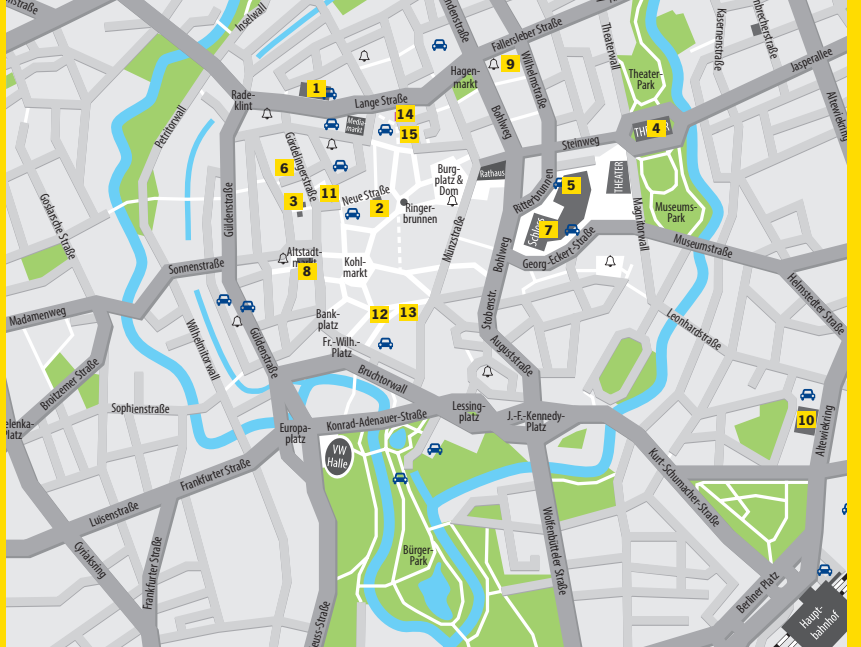

SAMSTAG 12.11.

SONNTAG 13.11.

Grid of film listings for C1 CINEMA 1, C1 CINEMA 2, C1 CINEMA 3, C1 CINEMA 4, UNIVERSUM 1, UNIVERSUM 2, ROTER SAAL, LOT THEATER, and SONDERVERANSTALTUNGEN/THEATER & FILM/FILMREIHE NORBERT PFAFFENBICHLER. Includes titles like 'Man of Hope', 'Satisfaction 1720', 'Little Wing', 'Die BIFFI-Tapes', etc.

Sa, 12.11. 11:00 English Breakfast & Lesung »Sound of the Cities«

Sa, 12.11. 15:15 083 Brendan Gleeson im Gespräch

Sa, 12.11. 21:00 288 Festivalparty: Polish Wave

So, 13.11. 15:00 Taztee Tegtmeier

So, 13.11. 20:00 Tatort-Taxi nach Leipzig

FILMFESTIVAL IN DER REGION

Table of film festival events by day (Dienstag 8.11., Mittwoch 9.11., Donnerstag 10.11., Freitag 11.11., Samstag 12.11.) and location (Hildesheim, Wolfenbüttel, Wolfsburg). Lists titles like 'Ambulance', 'Die Reise mit Vater', 'Aloys', etc.

LAGEPLAN

- 1 C1 CINEMA Lange Straße 60
2 UNIVERSUM FILMTHEATER KINOBISTRO Abspann Neue Str. 8
3 CAFÉ RIPTIDE Handelsweg 11
4 STAATSTHEATER Großes Haus | Hausbar
5 ROTER SAAL im Schloss, Schlossplatz 1
6 LOT THEATER Kaffeezwete 4A
7 SCHLOSS ARKADEN Ritterbrunnen 1
8 GEWANDHAUS Altstadtmarkt 1
9 NEUE SCHULE Wilhelmstraße 5
10 STADTHALLE BRAUNSCHWEIG Leonardplatz
11 BARTHOLÖMÄUSKIRCHE Schützenstr. 5a
12 BEST WESTERN CITY HOTEL Johannes-Selenka-Platz 1
13 BEST WESTERN STADTPALAIS Friedrich-Wilhelm-Straße 26
14 FOUR SIDE HOTEL Rudas Restaurant, Jöddenstraße 3
15 DELI CIRCLE Schild 10